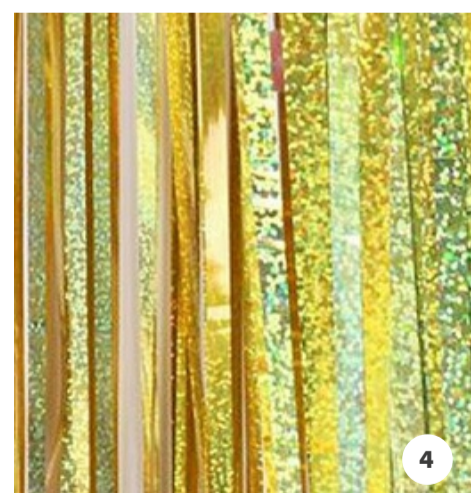

GOLD COLLECTION

Гирлянды & другой декор

1. Бумажный диск, арт. 1707255 2. Гирлянда-буквы «С Днем рождения!» Золотая, арт. 705032 3. Декоративное украшение «Люстра» Золото, арт. 183555

Занавес «Тассел» — фон для красивых фотографий :)