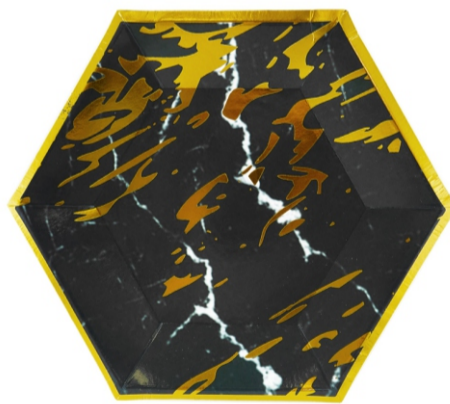

Гирлянда лазерная «Тассел»

арт. 1707076

Хлопушки

арт. 8220-SG
5-8 м

арт. 8230HG-S
7-8 м

арт. 101-JF
30 сек / 4 шт

арт. 104-JF
30 сек / 4 шт

арт. 620186G-S
10 см / 6 шт

арт. 620212
13 см / 6 шт

арт. 620220BG-B
15 см / 12 шт

Фигурные тарелки

арт. 190167
18 см / 6 шт

арт. 190163
18 см / 6 шт

арт. 190169
18 см / 6 шт

арт. 190165
18 см / 6 шт

арт. 190168
260 мм / 6 шт